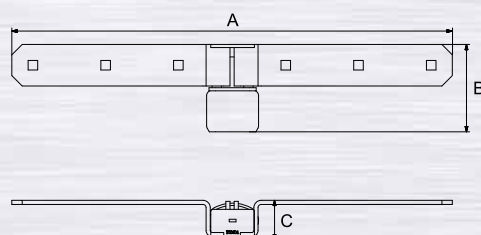

214312

UZ 210+

51607

UZ 230+

214407

UZ 220+

- > překonání zámku mechanickým způsobem znesnadněno speciální konstrukcí závory
- > uzamykatelné závory mají ramena z ocelového plechu tloušťky 4 mm, odolávají přeřezání, odvrtání a páčení, závora je lakována barvou vysoké odolnosti
- > uzamykatelné závory jsou dodávány s visacím zámkem Record 113/50+, který má motýlkový mechanismus 100% odolný proti bumpingu, vyhatání a odvrtání a zaručuje spolehlivost v extrémních klimatických podmínkách
- > tyto produkty nabízíme i v systému TOKOZ PRO se zámkem EXTREME PRO, lze je tedy zapojit do systému klíčů i s dveřními vložkami
- > bezpečnostní závora má těleso z ocelového výlisku tloušťky 6 mm, celkově lakována práškovým lakem
- > bezpečnostní závora je proti vytržení zajištěna ocelovými protiplechy
- > baleno s vratovými šrouby