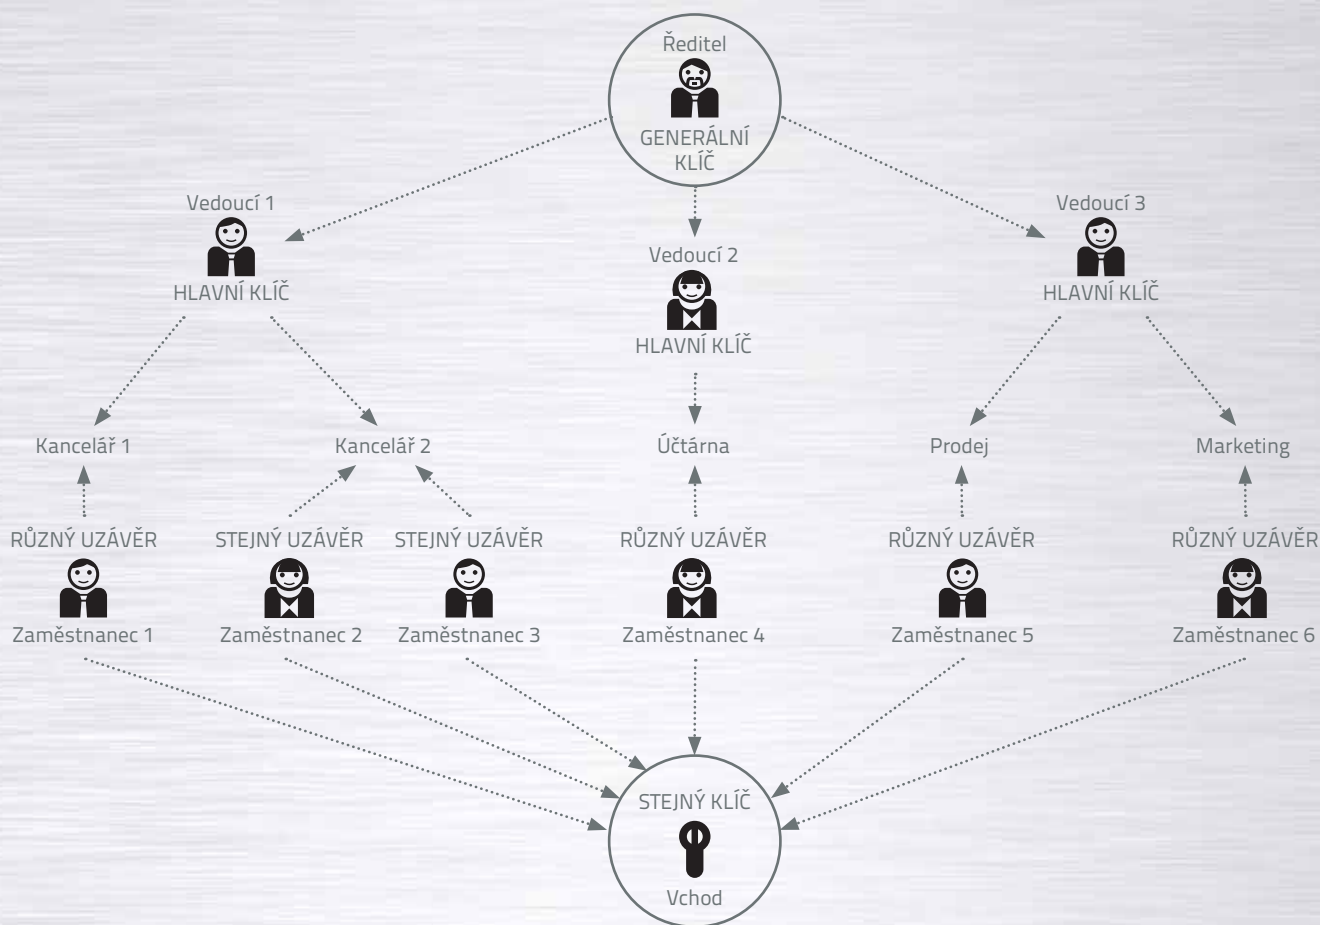

PLUTO 40

ALFA 50

ALFA 40

Objednáací číslo: 22202

Nedílnou součástí nabízeného setu je také manuál s přesným popisem visacího zámku a jeho součástí. Podrobně zobrazuje postup montáže i demontáže zámků a usnadňuje tak celý proces sjednocování uzávěrů vybraných produktů TOKOZ.

Systemy klíčů

Účelem uzamykacích systémů je vytvořit funkční systém nadřazených a vlastních klíčů podle přístupových práv, a tím snížit na minimum celkový počet klíčů, které nosí každá konkrétní osoba na svazku.