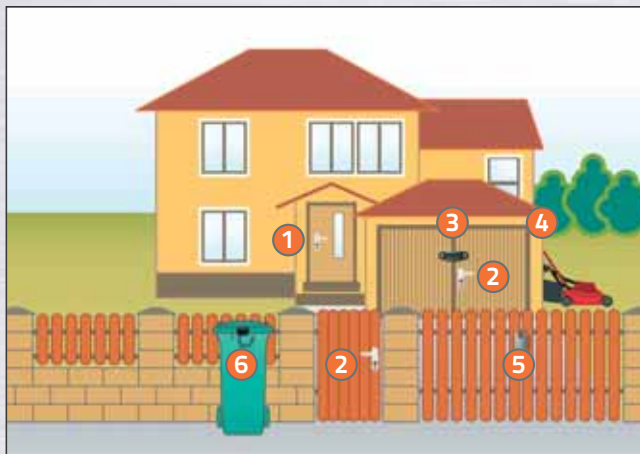

SYSTÉM GENERÁLNÍHO KLÍČE A SPOLEČNÉHO UZÁVĚRU