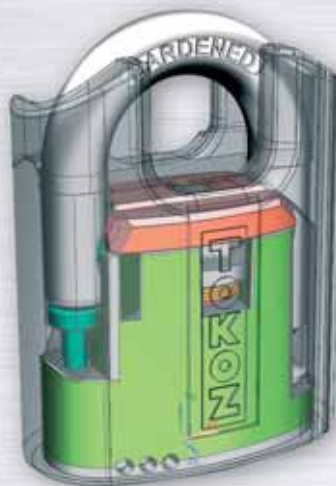

Pluto – visací zámek

Zářivá hvězda mezi visacími zámky

Visací zámky řady PLUTO jsou ideálním spojením bezpečnosti a komfortu používání. Díky své velikosti a při špičkové kvalitě jsou vhodným přídatným zabezpečením pro interiéry i exteriéry.