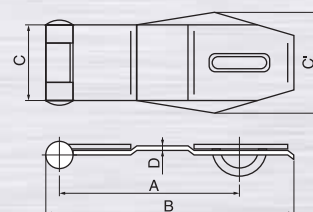

51204

TOKOZ P 110/II/205