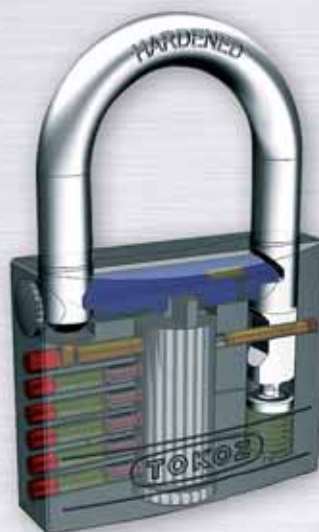

29403
BETA 50

29417
BETA 50 LONG

- > řada BETA má plně mosazné těleso, které zaručuje vysokou korozní odolnost, na povrchu saténový nikel
- > řada KAPPA má nerezové těleso, které je odolnější hrubému násilí a zaručuje korozní odolnost
- > řada BETA má chromovaný kalený oblouk, který má zvýšenou odolnost proti přestřihnutí, přeřezání a vypáčení
- > řada KAPPA má nerezový oblouk se zvýšenou odolností proti přeřezání
- > oboustranně jištěný oblouk je po odemčení otočný o 360°
- > oblouk odskočí při odemknutí zámku
- > uzamknutí zámku zatlačením oblouku
- > zámek lze uzamknout i bez klíče